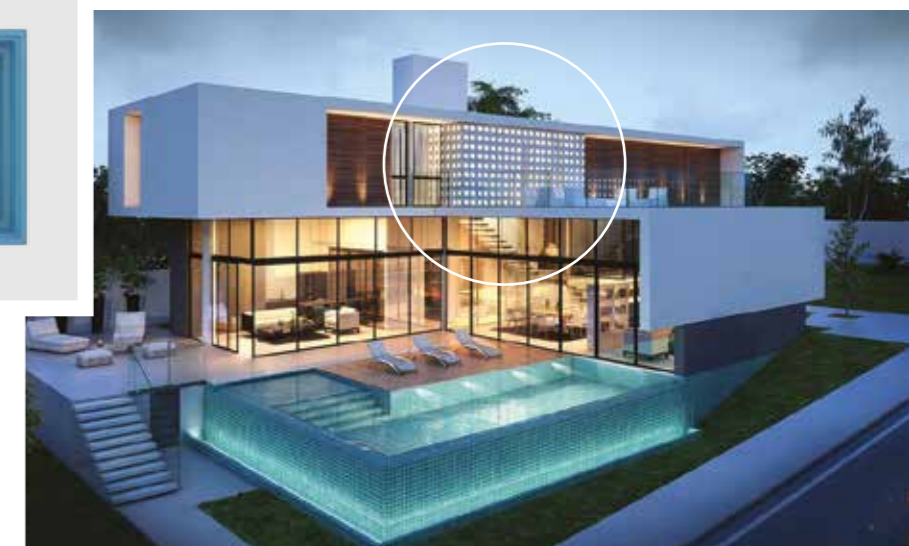

ERSTELLEN SIE EINE EINZIGARTIGE
VISUELLE EINHEIT.

Sehen Sie sich Ihr Haus an und wählen Sie sein beeindruckend visuelles Element. Es kann die Farbe der Fassade oder ihr interessantes Detail sein, das optisch mit Ihrem neuen Pool verbunden werden kann.

create your unique look