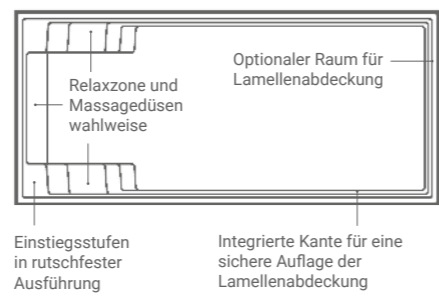

AQUA NOVA 77 FB*

FUN 80 FB*

FUN 83 FB*

FB* - Flacher Beckenboden SB** - Schräger Beckenboden

Typ	Länge	Breite	Tiefe	Volumen	Gewicht	Rollo Cover
AQUA NOVA 77 FB*	7,75 m	3,55 m	1,50 m	40 m³	1200 kg	✓
FUN 80 FB*	8,00 m	3,70 m	1,50 m	40 m³	1100 kg	✓
FUN 83 FB*	8,30 m	3,80 m	1,50 m	42 m³	1200 kg	✓

X-TRAINER 82 SB**

FB* - Flacher Beckenboden SB** - Schräger Beckenboden

Typ	Länge	Breite	Tiefe	Volumen	Gewicht	Rollo Cover
X-TRAINER 82 SB**	8,25 m	3,68 m	1,09 - 1,76 m	36 m³	960 kg	X
XL-BRILIANT 88 FB*	8,70 m	3,75 m	1,50 m	45 m³	1100 kg	✓

XL-BRILIANT 88 FB*