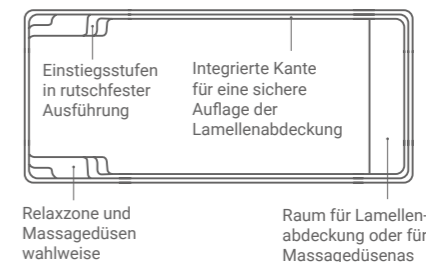

BABY-POOL FB*