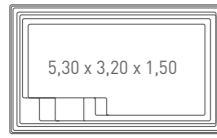

Aqua Nova 53 FB*