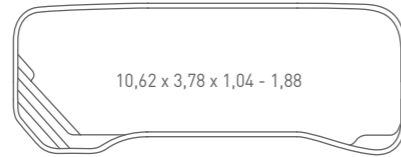

**Aqua Nova 53 FB\***

**Aqua Nova 77 FB\***

**XL-Lounger 95 FB\***

**Riverina 67 SB\*\***

**Riverina 106 SB\*\***

**Baby Pool FB\***

**X-Trainer 45 SB\*\***

**X-Trainer 58 SB\*\***

**X-Trainer 82 SB\*\***

**XL-Trainer 110 SB\*\***

**XL-Trainer 110 FB\***

**XXL-Trainer 133 FB\***

**XL-Fast Lane 122 FB\***

**FB\*** - Flacher Beckenboden **SB\*\*** - Schräger Beckenboden

**Java 101 FB\***