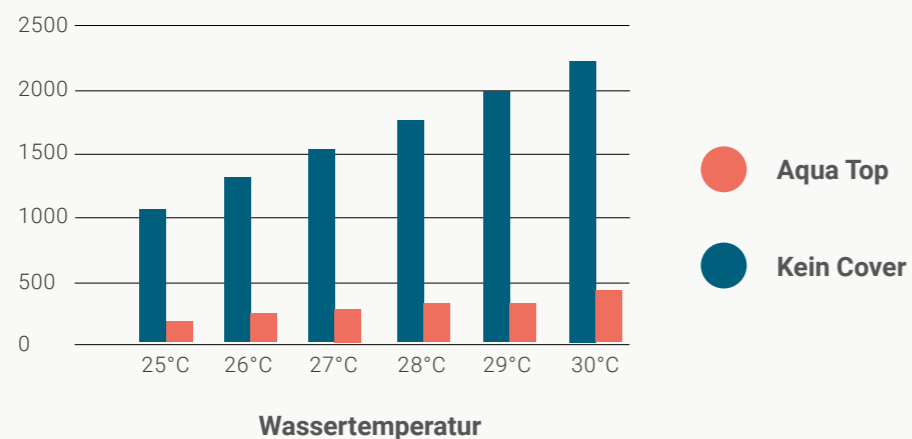

rollo cover

Das Compass Pools Rollo Cover ist ein qualitativ hochwertiges Produkt aus den besten Materialien.

Unsere automatisierten Schwimmbeckenabdeckungen sind wärmeeffizient und verringern den Energieverlust auf ein Minimum. Zusätzlich bleibt Ihr Becken sauberer und die UV-Degradierung wird reduziert, somit auch Ihre Instandhaltungskosten. Das Cover kann dem Gewicht eines kleinen Kindes, Haustieres und sogar eines Erwachsenen standhalten.

Durch eine integrierte Auflagekante im Becken wird das Absinken des Rollos verhindert.

Hier sind Ihre Vorteile:

- Garantiert maximale Energieeffizienz und volle Sicherheit
- Optimale Erwärmung des Wassers von zusätzlichen 4 bis 8 °C
- Verdampfung sowie Wärmeverlust auf ein Minimum reduziert

Jährliche Schwimmbeckenheizungskosten 8x4m

Erfahren Sie mehr unter:
www.compasspools.eu

- PVC piesková
- PVC weiß
- PVC grau
- PVC blau
- PVC transparent
- PVC solar
- Polycarbonate transparent
- Polycarbonate solar
- Polycarbonate solar Anti Algae
- Polycarbonate Alu look
- Polycarbonate ALU look Anti Algae