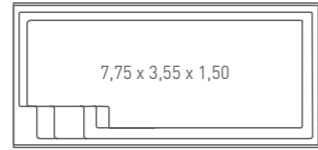

Aqua Nova 77 FB*