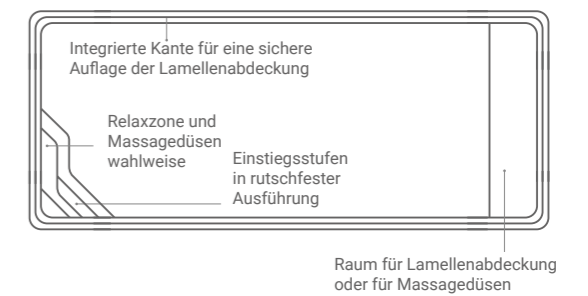

XL-BRILIANT 88 FB*