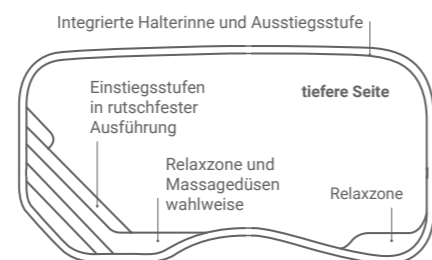

CREATE SOMETHING SPECIAL

*you can make it happen*

small garden pools

**X-TRAINER 45 / 58 SB\*\***

**AQUA NOVA 53 FB\***

**BRILIANT 66 / 74 FB\***

**RIVERINA 67 SB\*\***

FB\* - Flacher Beckenboden SB\*\* - Schräger Beckenboden