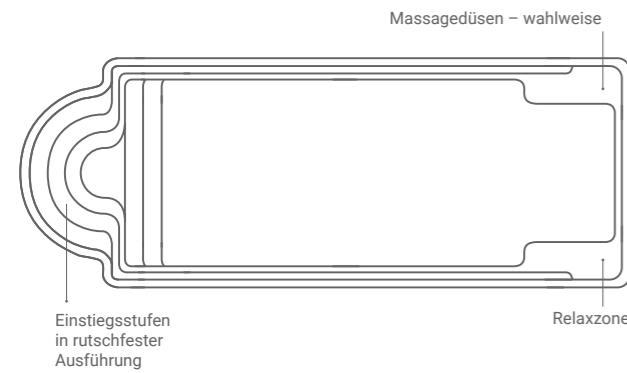

JAVA 101 FB*