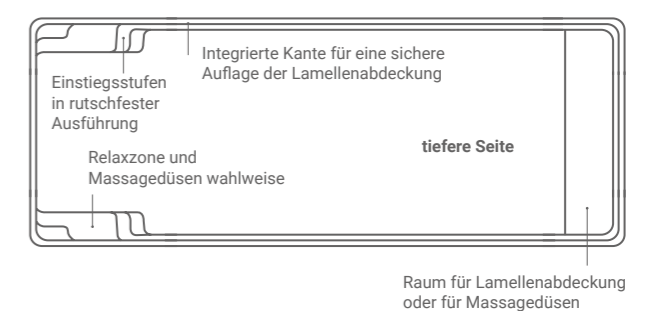

XL-TRAINER 110 SB** / 110 FB