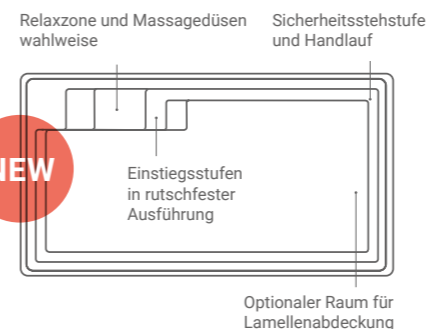

CLASSIC FB*

NEW

XL-TRAINER 72 FB*