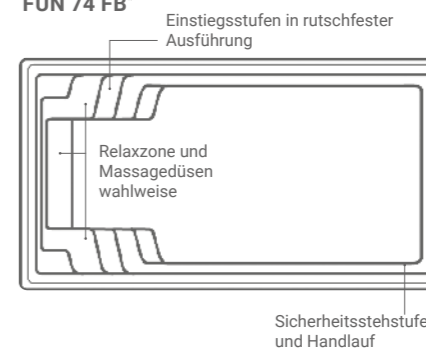

small garden pools

X-TRAINER 45 / 58 SB**

AQUA NOVA 53 FB*

BRILIANT 66 / 74 FB*

RIVERINA 67 SB**

FB* - Flacher Beckenboden SB** - Schräger Beckenboden

Typ	Länge	Breite	Tiefe	Volumen	Gewicht	Rollo Cover
X-TRAINER 45 SB**	4,45 m	2,94 m	1,21 - 1,49 m	15 m³	600 kg	X
AQUA NOVA 53 FB*	5,30 m	3,20 m	1,50 m	20 m³	700 kg	✓
X-TRAINER 58 SB**	5,77 m	3,47 m	1,10 - 1,52 m	22 m³	700 kg	X
BRILIANT 66 FB*	6,62 m	3,62 m	1,40 m	27 m³	850 kg	X
RIVERINA 67 SB**	6,72 m	3,44 m	1,11 - 1,57 m	24 m³	800 kg	X
BRILIANT 74 FB*	7,63 m	3,64 m	1,40 m	32 m³	920 kg	X

CLASSIC FB*

NEW

XL-TRAINER 72 FB*

FB* - Flacher Beckenboden

Typ	Länge	Breite	Tiefe	Volumen	Gewicht	Rollo Cover
CLASSIC FB*	6,1 m	3,16 m	1,50 m	21 m³	700 kg	✓
BABY-POOL FB*	6,52 m	2,40 m	0,88 m	12 m³	600 kg	✓
XL-TRAINER 72 FB*	7,19 m	3,30 m	1,50 m	30 m³	920 kg	✓
FUN 74 FB*	7,48 m	3,68 m	1,50 m	35 m³	1050 kg	X

BABY-POOL FB*

FUN 74 FB*