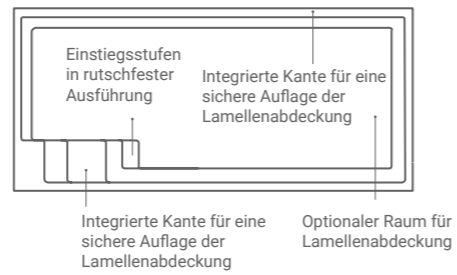

AQUA NOVA 77 FB*