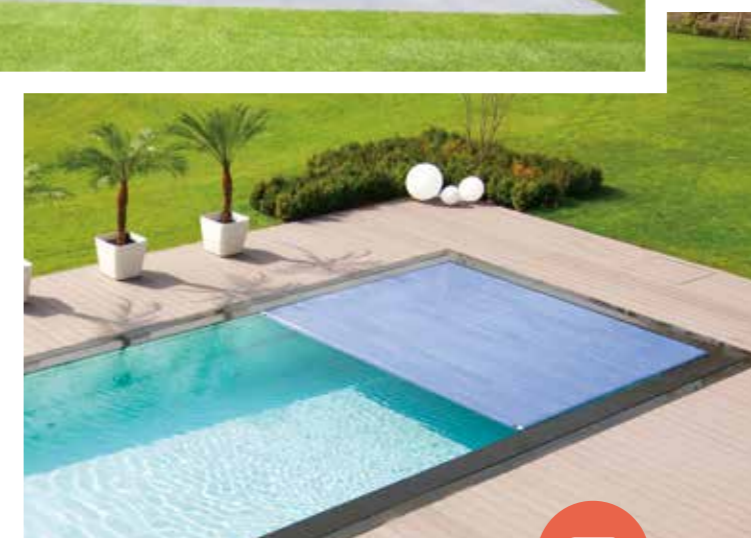

rollo cover

Das Compass Pools Rollo Cover ist ein qualitativ hochwertiges Produkt aus den besten Materialien.

Unsere automatisierten Schwimmbeckenabdeckungen sind wärmeeffizient und verringern den Energieverlust auf ein Minimum. Zusätzlich bleibt Ihr Becken sauberer und die UV-Degradierung wird reduziert, somit auch Ihre Instandhaltungskosten. Das Cover kann dem Gewicht eines kleinen Kindes, Haustieres und sogar eines Erwachsenen standhalten.

Durch eine integrierte Auflagekante im Becken wird das Absinken des Rollos verhindert.

Hier sind Ihre Vorteile:

- Garantiert maximale Energieeffizienz und volle Sicherheit
- Optimale Erwärmung des Wassers von zusätzlichen 4 bis 8 °C
- Verdampfung sowie Wärmeverlust auf ein Minimum reduziert

Jährliche Schwimmbeckenheizungskosten 8x4m

Erfahren Sie mehr unter:
www.compasspools.eu

- PVC piesková
- PVC weiß
- PVC grau
- PVC blau
- PVC transparent
- PVC solar
- Polycarbonate transparent
- Polycarbonate solar
- Polycarbonate solar Anti Algae
- Polycarbonate Alu look
- Polycarbonate ALU look Anti Algae