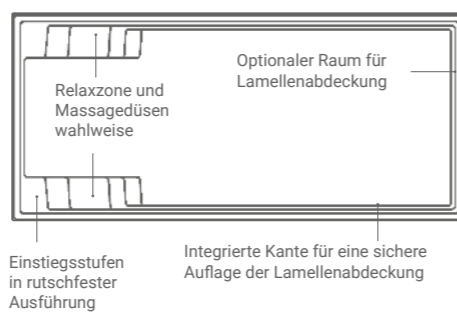

FUN 83 FB*

FB* - Flacher Beckenboden SB** - Schräger Beckenboden

Typ	Länge	Breite	Tiefe	Volumen	Gewicht	Rollo Cover
AQUA NOVA 77 FB*	7,75 m	3,55 m	1,50 m	40 m³	1200 kg	✓
FUN 80 FB*	8,00 m	3,70 m	1,50 m	40 m³	1100 kg	✓
FUN 83 FB*	8,30 m	3,80 m	1,50 m	42 m³	1200 kg	✓