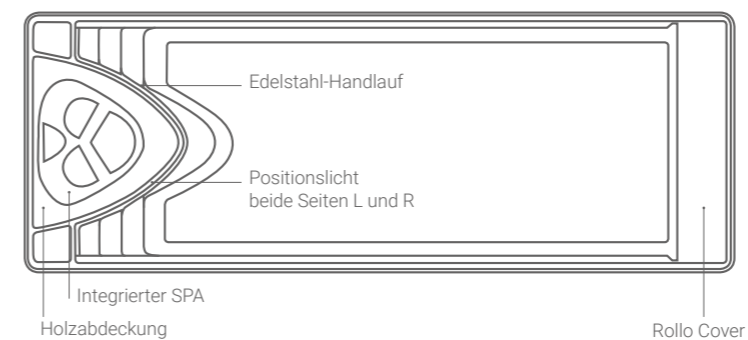

### YACHT POOL FB\*

<b>Länge</b>	11,54 m
<b>Breite</b>	4,04 m
<b>Tiefe</b>	1,50 m
<b>Volumen</b>	42 m <sup>3</sup>
<b>Gewicht</b>	1200 kg
<b>Rollo Cover</b>	✓