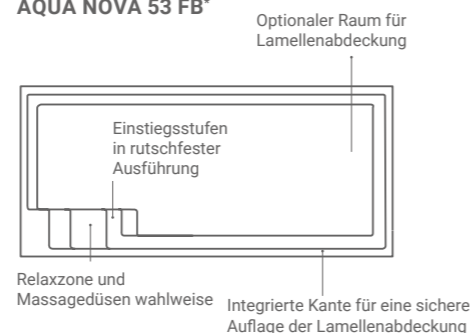

CREATE SOMETHING SPECIAL

*you can make it happen*

small garden pools

**X-TRAINER 45 / 58 SB\*\***

**AQUA NOVA 53 FB\***

**BRILIANT 66 / 74 FB\***

**RIVERINA 67 SB\*\***

FB\* - Flacher Beckenboden SB\*\* - Schräger Beckenboden