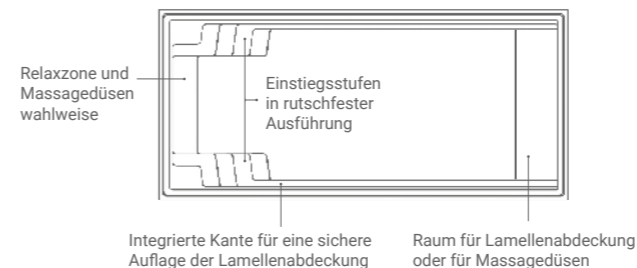

small garden pools

X-TRAINER 45 / 58 SB**

AQUA NOVA 53 FB*

BRILIANT 66 / 74 FB*

RIVERINA 67 SB**

FB* - Flacher Beckenboden SB** - Schräger Beckenboden

Typ	Länge	Breite	Tiefe	Volumen	Gewicht	Rollo Cover
X-TRAINER 45 SB**	4,45 m	2,94 m	1,21 - 1,49 m	15 m³	600 kg	X
AQUA NOVA 53 FB*	5,30 m	3,20 m	1,50 m	20 m³	700 kg	✓
X-TRAINER 58 SB**	5,77 m	3,47 m	1,10 - 1,52 m	22 m³	700 kg	X
BRILIANT 66 FB*	6,62 m	3,62 m	1,40 m	27 m³	850 kg	X
RIVERINA 67 SB**	6,72 m	3,44 m	1,11 - 1,57 m	24 m³	800 kg	X
BRILIANT 74 FB*	7,63 m	3,64 m	1,40 m	32 m³	920 kg	X

CLASSIC FB*

NEW

XL-TRAINER 72 FB*

FB* - Flacher Beckenboden

Typ	Länge	Breite	Tiefe	Volumen	Gewicht	Rollo Cover
CLASSIC FB*	6,1 m	3,16 m	1,50 m	21 m³	700 kg	✓
BABY-POOL FB*	6,52 m	2,40 m	0,88 m	12 m³	600 kg	✓
XL-TRAINER 72 FB*	7,19 m	3,30 m	1,50 m	30 m³	920 kg	✓
FUN 74 FB*	7,48 m	3,68 m	1,50 m	35 m³	1050 kg	X

BABY-POOL FB*

FUN 74 FB*