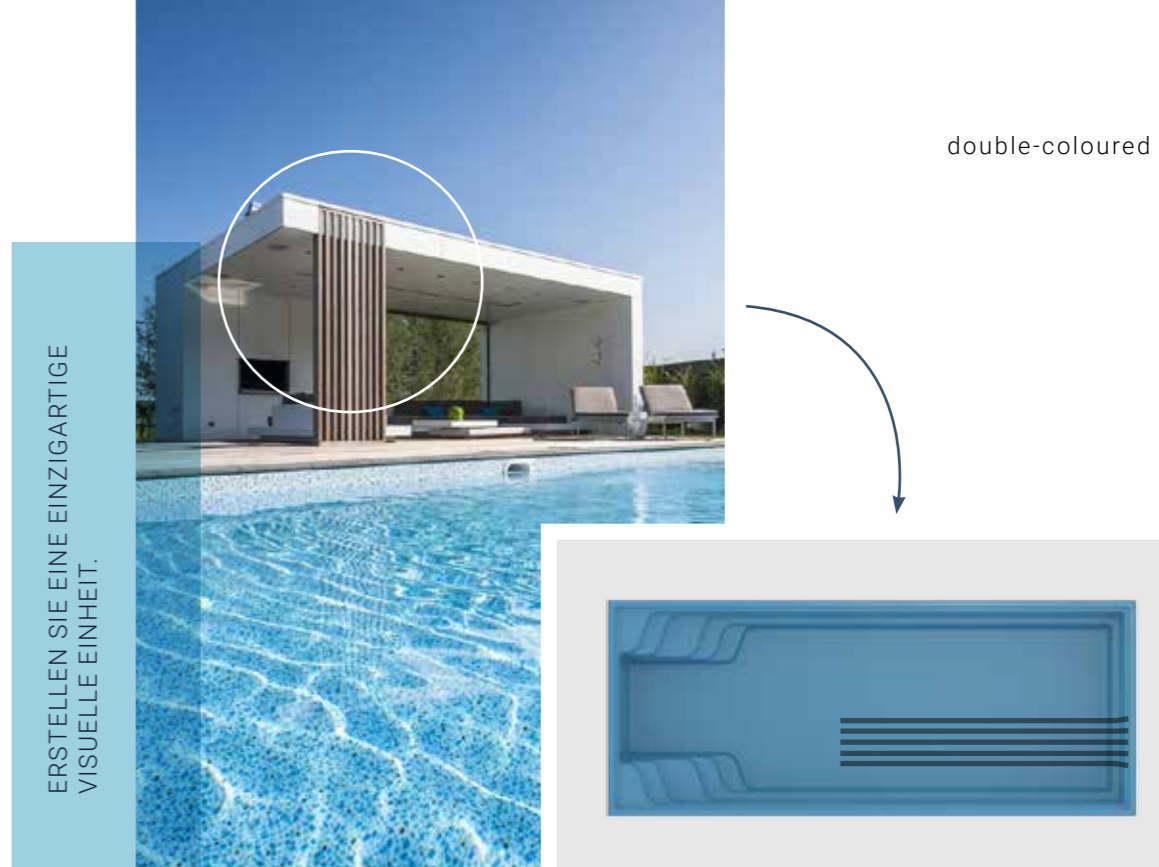

double-coloured pool *designed by you*

Die Hauptidee unseres Konzeptes ist, unseren Kunden in der Zusammenarbeit mit den Architekten, die Möglichkeit zu geben, das Exterieur ihres Hauses mit dem Compass Pool zu verbinden. Damit wird etwas Einzigartiges und ganz Originelles gestaltet.

Nicht nur die endlose Anzahl der kreativen Lösungen, sondern auch ein Team von Designer steht Ihnen zur Verfügung. Die helfen Ihnen, Ihre Ideen auf eine konkrete Art umzusetzen. Bereiten Sie Ihre Eingabe vor, wenden Sie sich an unseren Verkäufer oder senden Sie Ihre Ideen und Fragen an die email Adresse: linda@compasspools.eu.

Wir schauen zusammen, wie Ihre Ideen funktionieren können und Sie werden überrascht, wie Sie die Aufmerksamkeit Ihrer Umgebung auf Ihre außergewöhnliche Accessoires fesseln.

double-coloured pool