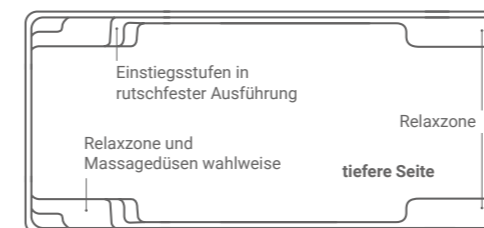

X-TRAINER 82 SB**