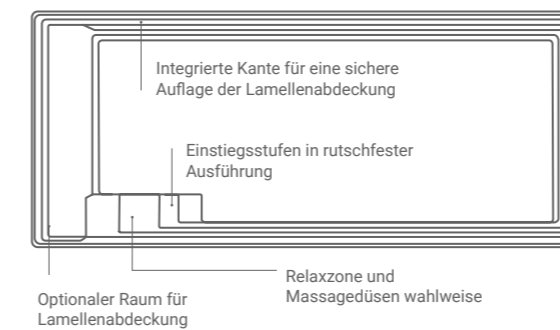

XL-LOUNGER 95 FB*